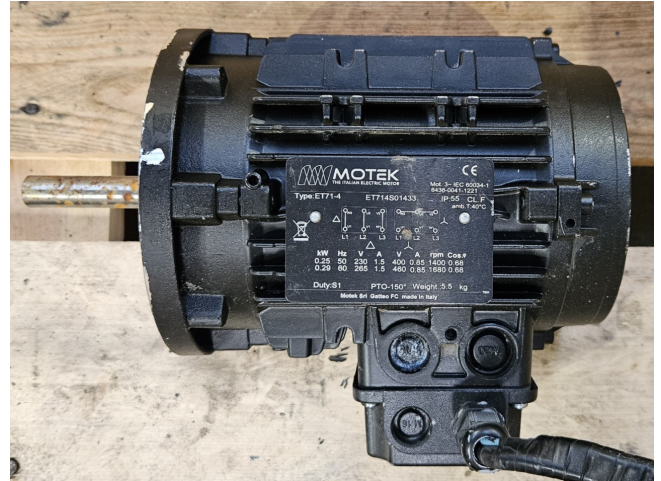

Motek ET71-4

Specifications

Marka	Motek
Rodzaj	ET71-4
Moc (kW)	0,25
Prędkość (obr/min)	1400
Size & Weight	250x180x140 mm (LxWxH)
Stock	1

Description

Used Motek ET71-4

Used Motek ET71-4 fan motor with the following specifications: 50/60 Hz - 0,25/0,29 kW - 1400/1680 RPM.